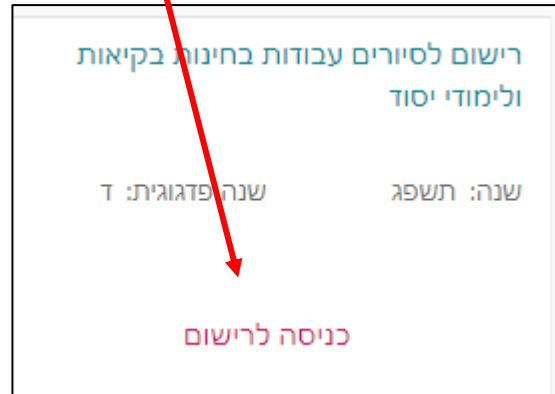

נשים – ריקי | hachsharamo@herzog.ac.il

שימו לב, ליד כל סיור, רשום האם הוא סיור לגברים או לנשים. הקפידו לבחור את הסיור הנכון.

2. נא קראו את כל פרטי הסיורים [המופיעים באתר](#), לפני שאתם נרשמים לסיורים.

3. היכנסו לאתר **מכללת הרצוג**, בתפריט העליון בחרו "סטודנטים" ואז "מידע אישי"

הקלידו את שם המשתמש והסיסמה שלכם

אם אין לכם סיסמה או שהיא השתנתה

צרו סיסמה חדשה ע"פ [ההנחיות המצורפות בקישור זה](#)

בתוך פורטל הסטודנט, בתפריט הימני לחצו על כפתור "רישום לקורסים"

4. בתפריט שנפתח יש לבחור באפשרות 'רישום לסיורים עבודות בחינות בקיאות ולימודי יסוד' ששייך לשנה הרלוונטית, וללחוץ על "כניסה לרישום"

תופיע ההודעה הבאה:
יש ללחוץ "מסכים/מה"

מסכים/מה?

5. יש לבחור רכיב אקדמי על פי האפשרות המתאימה לכם.

לדוגמא: תלמידי החוג לתנ"ך, צריכים לבחור: תנ"ך

ואחר כך לבחור "סיור ארץ מקרא"

שיעורים	חבילות	חיפוש
תנ"ך (0 נ"ז)		
נדרש 26	נירשם 2	נלמד 24
פטור 1	נותרו 0	
לימודי חובה (0 נ"ז)		
נא לבחור תחום משני		
סיור ארץ מקרא (0 נ"ז)		
מבחן בקיאות (0 נ"ז)		
עבודת שאלון תורת (0 נ"ז)		
עבודת שאלון נ"ך או פרשנות (0 נ"ז)		