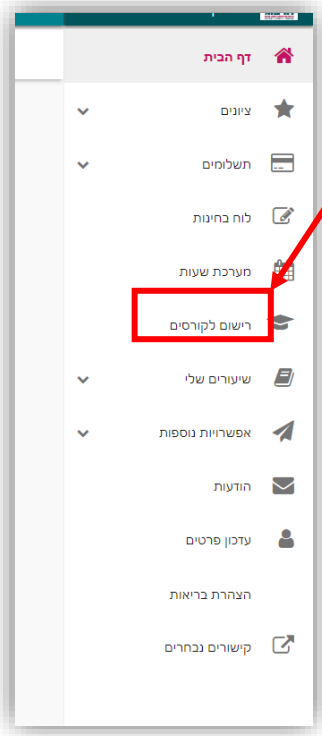

לאחר תום ההרשמה לא ניתן לבטל את הסיור דרך האתר אלא אך ורק דרך המיילים:
גברים – מייל למזכירות מינהל תלמידים | minhal1@herzog.ac.il
נשים – מייל למרכזייה | officemo@herzog.ac.il

סיורים פדגוגיים:

גברים – שירה | shirar@herzog.ac.il

נשים – ריקי | hachsharamo@herzog.ac.il

שימו לב, ליד כל סיור, רשום האם הוא סיור לגברים או לנשים. הקפידו לבחור את הסיור הנכון.

2. נא קראו את כל פרטי הסיורים [המופיעים באתר](#), לפני שאתם נרשמים לסיורים.

3. היכנסו לאתר **מכללת הרצוג**, בתפריט העליון בחרו "סטודנטים" ואז "מידע אישי"

הקלידו את שם המשתמש והסיסמה שלכם

אם אין לכם סיסמה או שהיא השתנתה

צרו סיסמה חדשה ע"פ [ההנחיות המצורפות בקישור זה](#)

בתוך פורטל הסטודנט, בתפריט הימני לחצו על כפתור "רישום לקורסים"

4. בתפריט שנפתח יש לבחור באפשרות 'רישום לסיורים עבודות בחינות בקיאות ולימודי יסוד' ששייך לשנה הרלוונטית, וללחוץ על "כניסה לרישום"

תופיע ההודעה הבאה:
יש ללחוץ "מסכים/מה"

מסכים/מה?

5. יש לבחור רכיב אקדמי על פי האפשרות המתאימה לכם.

לדוגמא: תלמידי החוג לתנ"ך, צריכים לבחור: תנ"ך

ואחר כך לבחור "סיור ארץ מקרא"

שיעורים	חבילות	חיפוש
תנ"ך (0 נ"ז)		
נדרש 26	נירשם 2	נלמד 24
פטור 1	נותרו 0	
לימודי חובה (0 נ"ז)		
נא לבחור תחום משני		
סיור ארץ מקרא (0 נ"ז)		
מבחן בקיאות (0 נ"ז)		
עבודת שאלון תורת (0 נ"ז)		
עבודת שאלון נ"ך או פרשנות (0 נ"ז)		